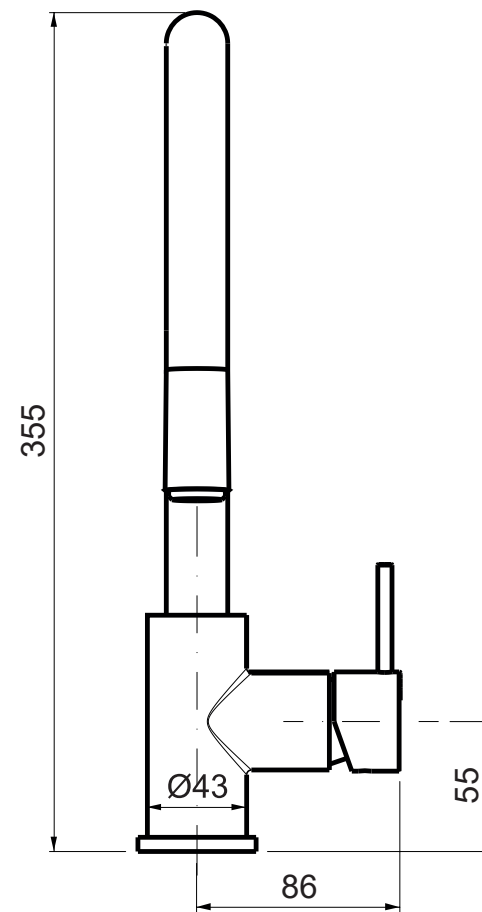

**OIOLI**  
**RUBINETTERIE**  
 e-mail: mattia@oioli.com  
 Via Pul Stretta, 10/12  
 28024 Gozzano (No) Italy  
 Tel. 0322 956338  
 Fax 0322 912094

DATA	07/06/2023	VERSIONE	PROGETTO	SCALA	CODICE DISEGNO	
DISEGNATORE				1:3		
DESCRIZIONE						ARTICOLO
MISCELATORE LEVELLO CON DOCCIA MICRO						MILC554RO