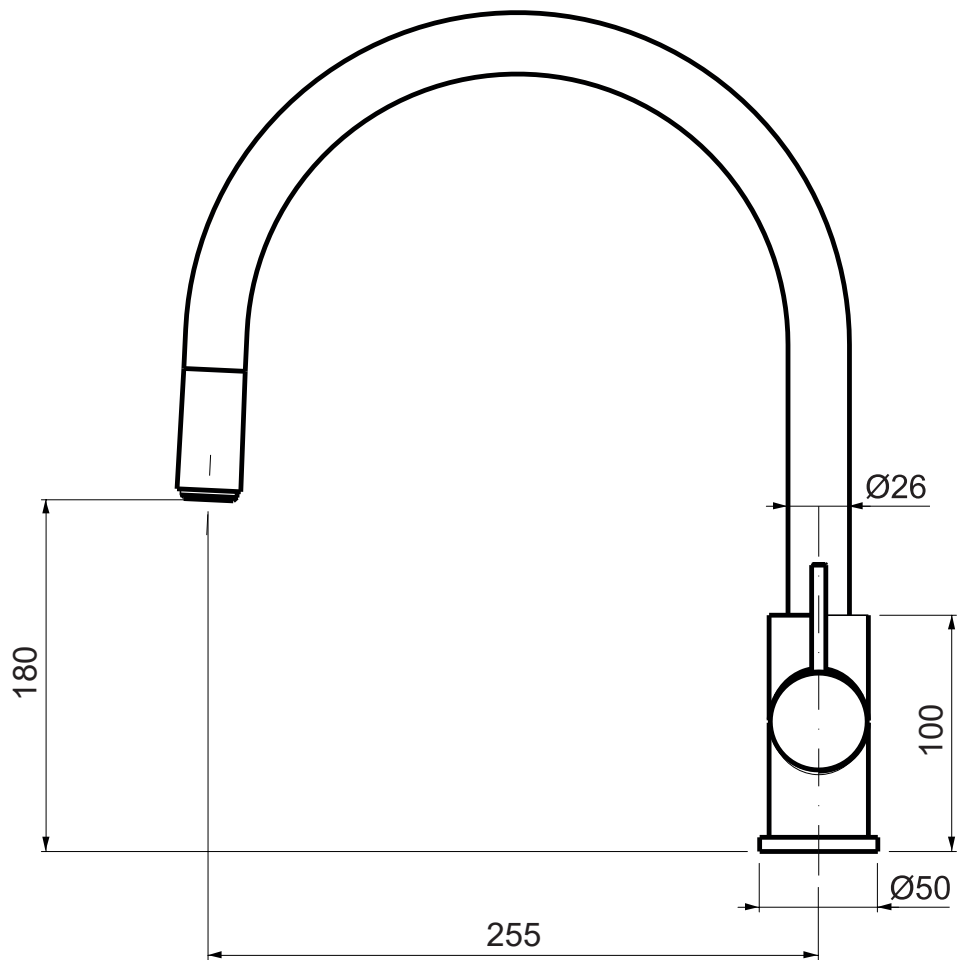

**OIOLI**  
**RUBINETTERIE**  
 e-mail: mattia@oioli.com  
 Via Pul Stretta, 10/12  
 28024 Gozzano (No) Italy  
 Tel. 0322 956338  
 Fax 0322 912094

DATA	07/06/2023	VERSIONE	PROGETTO	SCALA	CODICE DISEGNO	
DISEGNATORE				1:3		
DESCRIZIONE						ARTICOLO
MISCELATORE LEVELLO CON DOCCIA MICRO						MILC554RO